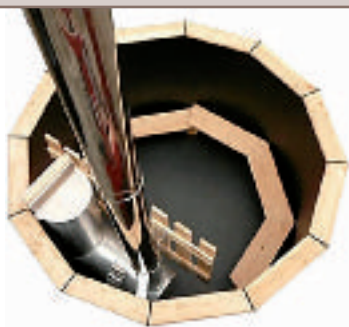

► Henze Benelux

Combi hottubs met kunststof kuip

Een hottub met de uitstraling van hout en de functionele voordelen van kunststof – dat is de combi hottub. De voordelen van een kunststof binnenkuip zijn legio: betere hygiëne, minder onderhoud, snellere opwarming van het water, geen lekkages en noem maar op.

De combi-tub ziet er aan de buitenzijde uit als een gewone houten hottub. De binnenzijde bestaat echter uit een stevige kunststof kuip in de kleur zwart, wit of blauw. Wel zijn de bankjes, de oplegbar en het beschermrek voor de kachel van hout, zodat het 'romantische' bewaard blijft. Verder is de combi-tub afgewerkt met uitsluitend roestvaste materialen.

Kachel

Natuurlijk moet een hottub houtgestookt zijn, dit maakt het badderen in de hottub romantisch en avontuurlijk. Dus ook de combi-tub van Henze is standaard voorzien van een houtkachel. De ronde aluminium houtkachels die toegepast worden in de combi-tub zijn van de hoogste kwaliteit aluminium. Dit zorgt voor een heel hoog rendement van de kachel, dat op zijn beurt weer zorgt voor een korte opwarmtijd. De riante grootte van de kachel betekent meer oppervlak en dus meer warmte-afgifte. Deze kachels verwarmen 2000 liter water van 0 tot 40 graden in ca. 2,5 uur! De kachel wordt afge-

scherm door een veiligheidsscherm en is eenvoudig te monteren/demonteren.

Kwaliteit

De combinatie van een duurzame kunststof binnenkuip, de natuurlijke uitstraling van de buitenkuip en de hoogrendementkachel maken de combi-hottub een kwalitatief hoogstandje. Om mooi in iedere tuin te passen is de combi-tub verkrijgbaar in een cilindrische, een ovale en een rechthoekige variant. De hottubs zijn in iedere gewenste maat mogelijk, de meest gangbare maten (ø 190 cm bij 100 cm hoog of rechthoekige met een lengte van 200 cm, breedte 100 cm en hoogte 100 cm) zijn echter geschikt voor twee tot vier personen.