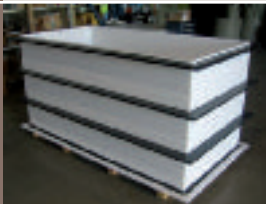

► Henze Benelux

Combi hottubs met kunststof kuip

Een hottub met de uitstraling van hout en de functionele voordelen van kunststof – dat is de combi hottub. De voordelen van een kunststof binnenkuip zijn legio: betere hygiëne, minder onderhoud, snellere opwarming van het water, geen lekkages en noem maar op.

De combi-tub ziet er aan de buitenzijde uit als een gewone houten hottub. De binnenzijde bestaat echter uit een stevige kunststof kuip in de kleur zwart, wit of blauw. Wel zijn de bankjes, de oplegbar en het beschermrek voor de kachel van hout, zodat het 'romantische' bewaard blijft. Verder is de combi-tub afgewerkt met uitsluitend roestvaste materialen.

Kachel

Natuurlijk moet een hottub houtgestookt zijn, dit maakt het badderen in de hottub romantisch en avontuurlijk. Dus ook de combi-tub van Henze is standaard voorzien van een houtkachel. De ronde aluminium houtkachels die toegepast worden in de combi-tub zijn van de hoogste kwaliteit aluminium. Dit zorgt voor een heel hoog rendement van de kachel, dat op zijn beurt weer zorgt voor een korte opwarmtijd. De riante grootte van de kachel betekent meer oppervlak en dus meer warmte-afgifte. Deze kachels verwarmen 2000 liter water van 0 tot 40 graden in ca. 2,5 uur! De kachel wordt afge-

scherm door een veiligheidsscherm en is eenvoudig te monteren/demonteren.

Kwaliteit

De combinatie van een duurzame kunststof binnenkuip, de natuurlijke uitstraling van de buitenkuip en de hoogrendementkachel maken de combi-hottub een kwalitatief hoogstandje. Om mooi in iedere tuin te passen is de combi-tub verkrijgbaar in een cilindrische, een ovale en een rechthoekige variant. De hottubs zijn in iedere gewenste maat mogelijk, de meest gangbare maten (ø 190 cm bij 100 cm hoog of rechthoekige met een lengte van 200 cm, breedte 100 cm en hoogte 100 cm) zijn echter geschikt voor twee tot vier personen.